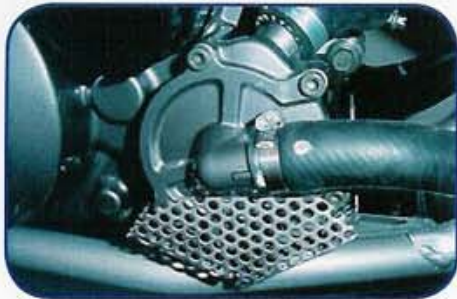

PARACHOQUES RACING TRASEROS

QUADS

PROTECTOR
BOMBA

PROTECTOR
BIELETA

CABALLETES
TRASERO EJE

PARRILLA PIES
RACING

PARRILLA PIES
SPORT

SEPARADORES
HEXAGONALES 40 mm